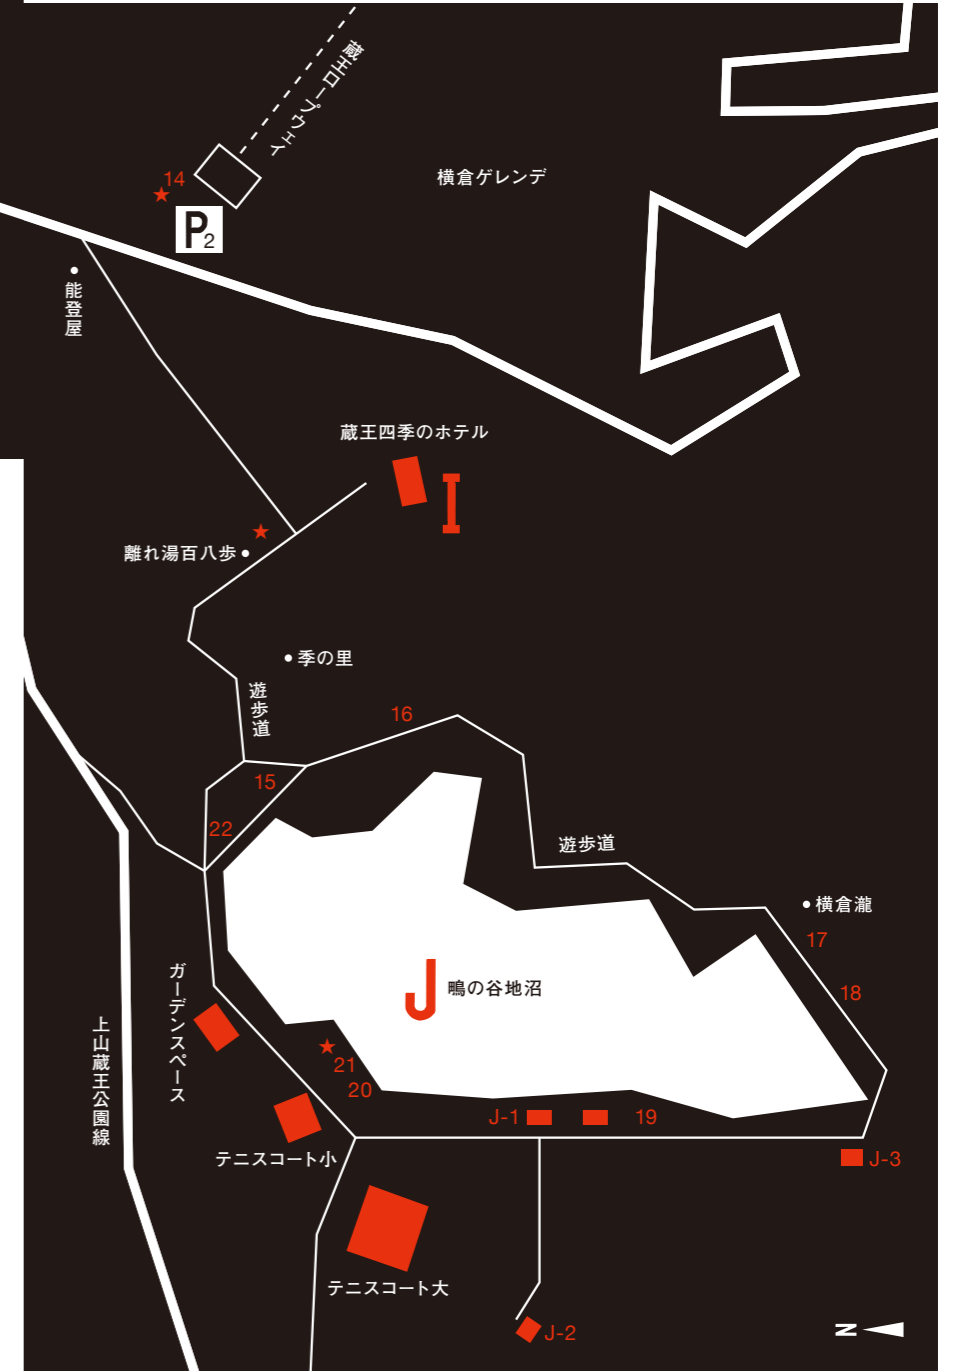

蔵王温泉街エリア

- A**
東北芸術工科大学
山形県山形市上桜田3-4-5
- B**
丸伝
山形県山形市蔵王温泉973-7
- C**
ZAO stand MY
山形県山形市蔵王温泉25
- D**
上湯共同浴場
山形県山形市蔵王温泉30-2
- E**
酢川温泉神社
山形県山形市蔵王温泉3
- F**
山形市蔵王体育館
山形県山形市蔵王温泉103
- G**
おおみや旅館駐車場
山形県山形市蔵王温泉上ノ代64

- ★
歌人 斎藤茂吉 蔵王文学のみち
- 1~22
蔵王うたのみち(伊藤紺、前野健太)
- P1、P2
山形ビエンナーレ公式駐車場

東北芸術工科大学

- H**
World Cafe PALETTE
山形県山形市蔵王温泉940-5
- I**
蔵王四季のホテル
山形県山形市蔵王温泉1272
- J**
鳴の谷地沼
山形県山形市蔵王温泉 鳴の谷地沼

鳴の谷地沼エリア

バス 山形駅→東北芸術工科大学
東口5番乗り場から「芸術工科大学・西蔵王野草園行き」で約20分
芸術工科大学前下車：420円
時刻表はこちら→