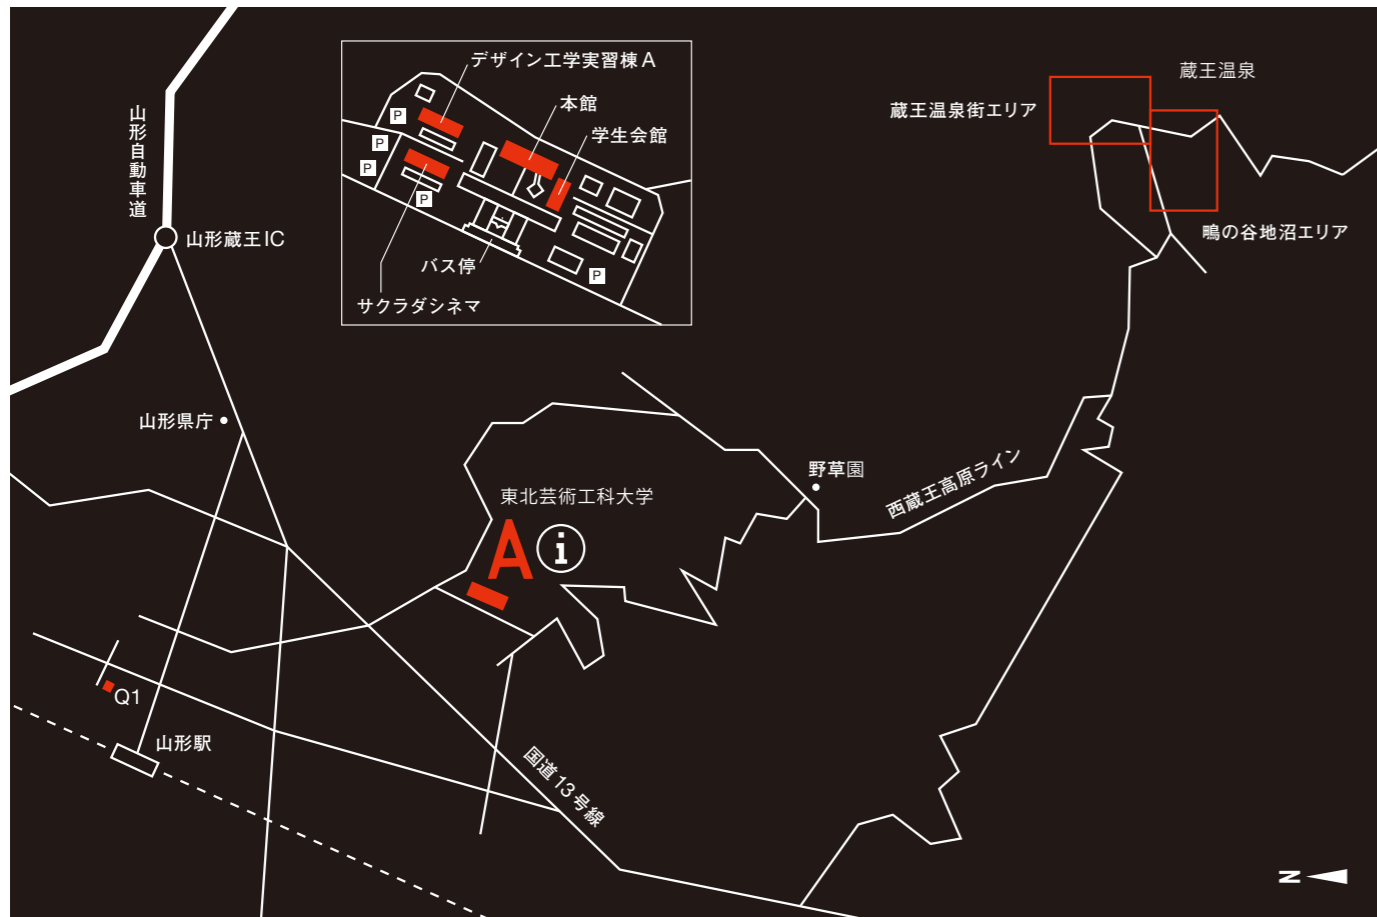

蔵王温泉街エリア

- A**
東北芸術工科大学
山形県山形市上桜田3-4-5
- B**
丸伝
山形県山形市蔵王温泉973-7
- C**
ZAO stand MY
山形県山形市蔵王温泉25
- D**
上湯共同浴場
山形県山形市蔵王温泉30-2
- E**
酢川温泉神社
山形県山形市蔵王温泉3
- F**
山形市蔵王体育館
山形県山形市蔵王温泉103
- G**
おおみや旅館駐車場
山形県山形市蔵王温泉上ノ代64

- ★
歌人 斎藤茂吉 蔵王文学のみち
- 1~22
蔵王うたのみち(伊藤紺、前野健太)
- P1、P2
山形ビエンナーレ公式駐車場

東北芸術工科大学

- H**
World Cafe PALETTE
山形県山形市蔵王温泉940-5
- I**
蔵王四季のホテル
山形県山形市蔵王温泉1272
- J**
鳴の谷地沼
山形県山形市蔵王温泉 鳴の谷地沼

鳴の谷地沼エリア

バス 山形駅→東北芸術工科大学
東口5番乗り場から「芸術工科大学・西蔵王野草園行き」で約20分
芸術工科大学前下車：420円
時刻表はこちら→