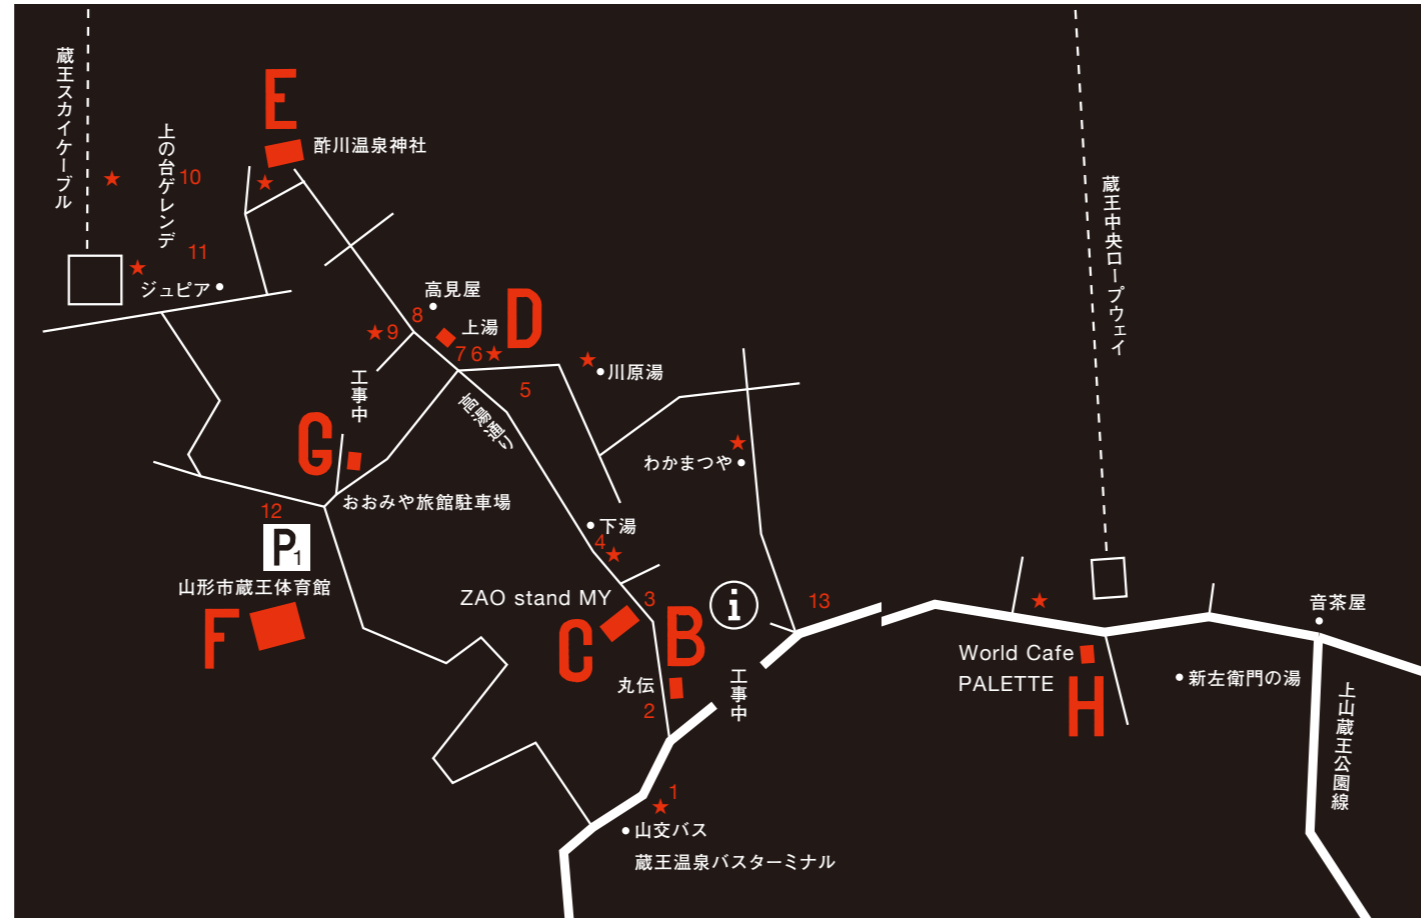

山形
ビエンナーレ
2024
in
蔵王

総合プロデューサー：中山ダイスケ
(東北芸術工科大学学長)
総合キュレーター：小金沢智
(東北芸術工科大学専任講師)
アートディレクター：杉の下意匠室
参加料：無料 / 一部有料プログラム

biennale.tuad.ac.jp

GUIDE MAP
2024年9月1日(日)~16日(月・祝)

蔵王温泉、東北芸術工科大学

TOHOKU UNIVERSITY
OF ART & DESIGN

蔵王温泉街エリア

- A**
東北芸術工科大学
山形県山形市上桜田3-4-5
- B**
丸伝
山形県山形市蔵王温泉973-7
- C**
ZAO stand MY
山形県山形市蔵王温泉25
- D**
上湯共同浴場
山形県山形市蔵王温泉30-2
- E**
酢川温泉神社
山形県山形市蔵王温泉3
- F**
山形市蔵王体育館
山形県山形市蔵王温泉103
- G**
おおみや旅館駐車場
山形県山形市蔵王温泉上ノ代64

- ★
歌人 斎藤茂吉 蔵王文学のみち
- 1~22
蔵王うたのみち(伊藤紺、前野健太)
- P1、P2
山形ビエンナーレ公式駐車場

東北芸術工科大学

- H**
World Cafe PALETTE
山形県山形市蔵王温泉940-5
- I**
蔵王四季のホテル
山形県山形市蔵王温泉1272
- J**
鳴の谷地沼
山形県山形市蔵王温泉 鳴の谷地沼

鳴の谷地沼エリア

バス 山形駅→東北芸術工科大学
東口5番乗り場から「芸術工科大学・西蔵王野草園行き」で約20分
芸術工科大学前下車：420円
時刻表はこちら→